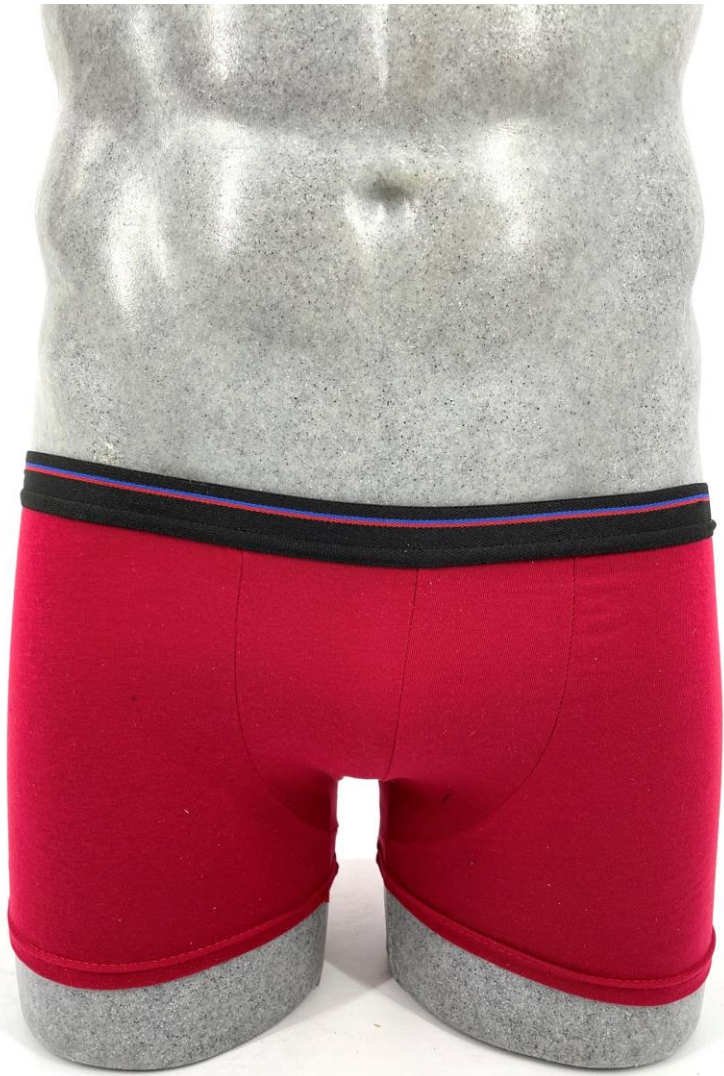

colores:

variado

BOXER LISO EVERBOX

precio:

may: \$33.00 - \$40.50

men: \$42.90 - \$52.70

colores:

variado